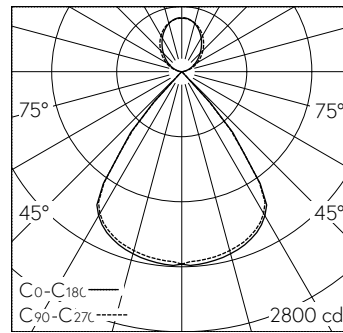

Scanner le code QR pour en savoir plus sur cet article sur www.neuco.ch

X 60612031675
aluminium blanc RAL 9006
LED 30 W 4094 lm-h 3000 K
Convertisseur Bluetooth® pilotable

IP20 IK02

Suspension avec sortie de lumière directe/indirecte et répartition lumineuse défilée.
Indice de protection IP20
Classe de protection I.

Netlife luminaire maître.
Rayonnement direct 68%.
BAP 65.
Boîtier en tôle d'acier, blanc aluminium (RAL 9006), extrémités en fonte d'aluminium injectée, noir.
LED blanc chaud. CRI ≥ 80. SDCM 3.
Convertisseur DALI flex10.
Direct: lentilles à LED 80°, claire à micro-paralume individuel noir.
Inirect: Diffuseur opalin en PMMA pour éclairage homogène du plafond.
Branchement électrique par câble de raccordement transparent intégré 5x 0.75², L1900, extrémités de câble dénudées.

Kit de suspension réglable en hauteur.
Bornier de raccordement rapide à 5 pôles.

Garantie 5 ans.

Sur demande, ce luminaire est également livrable en noir.