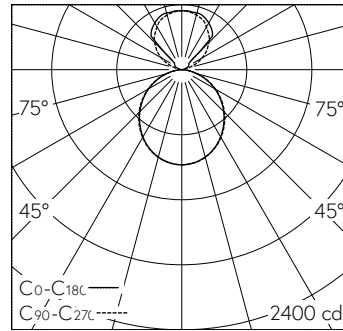

Scanner le code QR pour en savoir plus sur cet article sur www.neuco.ch

X 60513024185
aluminium blanc RAL 9006
LED 30 W 3480 lm-h 4000 K
Convertisseur commutable on/off

IP20 **IK00**

Suspension avec sortie de lumière directe/indirecte.
Indice de protection IP20
Classe de protection I.

Boîtier en tôle d'acier, blanc aluminium (~RAL 9006) prévu pour recevoir des extrémités ou pour être monté en bandeau.
LED blanc neutre. CRI>80.
Convertisseur on/off.
Ecran en polycarbonate satiné, répartition de la lumière diffuse.
Lors de montage en bandeau, l'optique du diffuseur est linéaire.
Bornier de raccordement rapide à 3 pôles.

Garantie 5 ans.

5 x LED 4000 K 30 W 3480 lm-h 280°/294° / CIE Flux 48 80 96 65 100 / B44 selon ...

Caractéristiques techniques

Flux lumineux	3480 lm-h
Puissance de raccordement	30 W
Rendement lumineux	116 lm-h/W
Flux lumineux du module	-
Puissance du module	-
Précision des couleurs	-
Rendu des couleurs	CRI > 80
Maintien du flux lumineux	L80/B10 à 50'000 h (25 °C)
Température de couleur	4000 K
Classe d'efficacité énergétique	-

Autres informations

Sortie de lumière	directe/indirecte
Composante de lumière directe	65 %
Composante de lumière indirecte	35 %
Évaluation de l'éblouissement UGR, longitudinal	21,0
Évaluation de l'éblouissement UGR, transversal	20,9
Tension de fonctionnement	230 V AC 50 Hz
Poids	3,8 kg
Poids emballage compris	4,3 kg
Accessoires	Des accessoires séparés sont disponibles pour ce luminaire. Contactez-nous si vous avez besoin de conseils.