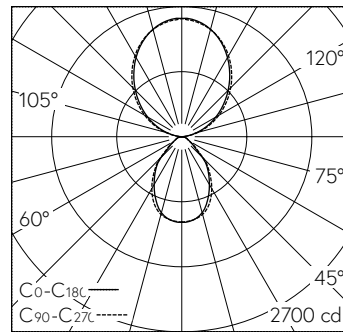

IP20 **IK02**

Suspension avec sortie de lumière directe/indirecte.
Indice de protection IP20
Classe de protection I.

Rayonnement indirect 70%.
Boîtier en tôle d'acier, blanc aluminium (~RAL 9006) prévu pour recevoir des extrémités ou pour être monté en bandeau.
LED blanc neutre, CRI≥80.
Convertisseur DALI.
Inirect: Diffuseur polycarbonate satiné diffus.
Direct: Plaque de verre acrylique microprismatique avec spécial technique „Multilayer" et folie optimisé pour déviation du faisceau.
Lors de montage en bandeau, l'optique est linéaire.
Bornier de raccordement rapide à 5 pôles.

Garantie 5 ans.

PUSH, switchDIM et Touch-DIM® ne sont pas pris en charge.

LED 4 x 4000 K 42 W 5951 lm-h / CIE Flux 69 91 98 32 100 / D63 selon DIN 5040

Caractéristiques techniques

Flux lumineux	5951 lm-h
Puissance de raccordement	42 W
Rendement lumineux	140 lm-h/W
Flux lumineux du module	-
Puissance du module	-
Précision des couleurs	SDCM 3
Rendu des couleurs	CRI ≥ 80
Maintien du flux lumineux	L80/B10 à 50'000 h (25 °C)
Température de couleur	4000 K
Classe d'efficacité énergétique	A++

Autres informations

Sortie de lumière	directe/indirecte
Température de couleur	4000 K (lumière directe) 4000 K (lumière indirecte)
Rendu des couleurs	CRI ≥ 80 (lumière directe) CRI ≥ 80 (lumière indirecte)
Précision des couleurs	SDCM 3 (lumière directe) SDCM 3 (lumière indirecte)
Composante de lumière directe	32 %
Composante de lumière indirecte	68 %
Luminance BAP ≥ 65 °	≤ 3000 cd/m ²
Évaluation de l'éblouissement UGR, longitudinal	12,5
Évaluation de l'éblouissement UGR, transversal	12,1
Tension de fonctionnement	230 V AC 50 Hz
Poids	3,2 kg
Sécurité photobiologique	Groupe libre (sans risque)
Accessoires	Des accessoires séparés sont disponibles pour ce luminaire. Contactez-nous si vous avez besoin de conseils.