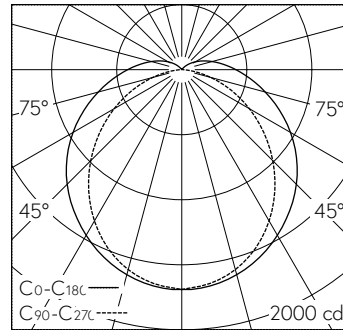

LED 4000 K 41 W 5847 lm-h / CIE Flux 42 71 89 91 100 / A31 selon DIN 5040

Caractéristiques techniques

Flux lumineux	5847 lm-h
Puissance de raccordement	41 W
Rendement lumineux	142 lm-h/W
Flux lumineux du module	-
Puissance du module	-
Précision des couleurs	-
Rendu des couleurs	CRI ≥ 80
Maintien du flux lumineux	L80/B10 à 50'000 h (25 °C)
Température de couleur	4000 K
Classe d'efficacité énergétique	A++

Autres informations

Sortie de lumière	directe
Composante de lumière directe	91 %
Composante de lumière indirecte	9 %
Évaluation de l'éblouissement UGR, longitudinal	21,9
Évaluation de l'éblouissement UGR, transversal	24,6
Tension de fonctionnement	230 V AC 50 Hz
Température de service	0 - 25 °C
Poids	2,4 kg
Poids emballage compris	2,9 kg
Accessoires	Des accessoires séparés sont disponibles pour ce luminaire. Contactez-nous si vous avez besoin de conseils.