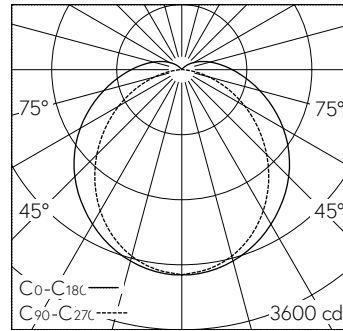

Scanner le code QR pour en savoir plus sur cet article sur www.neuco.ch

X 56615034110
gris clair
LED 68 W 9821 lm-h 4000 K
Convertisseur commutable on/off

 **IP65 IK04**

Luminaire pour locaux humides avec sortie de lumière directe.
Indice de protection IP65 , étanche à la poussière et protégé contre les jets d'eau
Classe de protection I.

Rayonnement direct ~91%.
Résistance au choc 0.
50 Nm.
Destiné aux locaux à l'empoussièrement et risque d'incendie.
Boîtier en polyester renforcé par fibres de verre avec joint caoutchouc inaltérable sur le pourtour, gris pierre (~RAL 7032).
Platine porte accessoires tôle acier blanc.
LED blanc neutre. CRI≥80.
Convertisseur on/off.
A chaque extrémité 1 passe câble conforme à la classe de protection.
Vasque en verre acrylique emboutir, opale avec surface lisse.
Clips d'écran en acier inoxydable.
Bornier de raccordement rapide à 3 pôles.
Garantie 5 ans.

LED 4000 K 68 W 9821 lm-h 132°/102° / CIE Flux 42 71 89 91 100 / A31 selon DIN 5...

Caractéristiques techniques

Flux lumineux	9821 lm-h
Puissance de raccordement	68 W
Rendement lumineux	145 lm-h/W
Flux lumineux du module	-
Puissance du module	-
Précision des couleurs	-
Rendu des couleurs	CRI ≥ 80
Maintien du flux lumineux	L80/B10 à 50'000 h (25 °C)
Température de couleur	4000 K
Classe d'efficacité énergétique	A++

Autres informations

Sortie de lumière	directe
Composante de lumière directe	91 %
Composante de lumière indirecte	9 %
Évaluation de l'éblouissement UGR, longitudinal	23,7
Évaluation de l'éblouissement UGR, transversal	26,4
Tension de fonctionnement	230 V AC 50 Hz
Température de service	0 – 25 °C
Poids	2,6 kg
Poids emballage compris	3,1 kg
Accessoires	Des accessoires séparés sont disponibles pour ce luminaire. Contactez-nous si vous avez besoin de conseils.