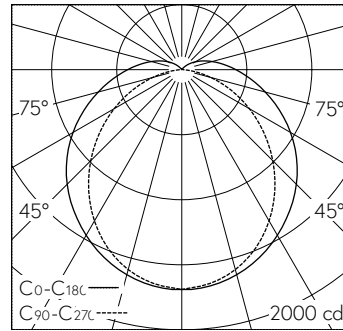

Scanner le code QR pour en savoir plus sur cet article sur [www.neuco.ch](http://www.neuco.ch)

**X 56615024110**  
gris clair  
LED 41 W 5847 lm-h 4000 K  
Convertisseur commutable on/off

**IP65 IK04**

Luminaire pour locaux humides avec sortie de lumière directe.  
Indice de protection IP65 étanche à la poussière et protégé contre les jets d'eau  
Classe de protection I.

Rayonnement direct ~91%.  
Résistance au choc 0.  
50 Nm.  
Destiné aux locaux à l'empoussièrement et risque d'incendie.  
Boîtier en polyester renforcé par fibres de verre avec joint caoutchouc inaltérable sur le pourtour, gris pierre (~RAL 7032).  
Platine porte accessoires tôle acier blanc.  
LED blanc neutre. CRI≥80.  
Convertisseur on/off.  
A chaque extrémité 1 passe câble conforme à la classe de protection.  
Vasque en verre acrylique emboutir, opale avec surface lisse.  
Clips d'écran en acier inoxydable.  
Bornier de raccordement rapide à 3 pôles.  
Garantie 5 ans.

LED 4000 K 41 W 5847 lm-h 132°/102° / CIE Flux 42 71 89 91 100 / A31 selon DIN 5...

**Caractéristiques techniques**

Flux lumineux	5847 lm-h
Puissance de raccordement	41 W
Rendement lumineux	142 lm-h/W
Flux lumineux du module	-
Puissance du module	-
Précision des couleurs	-
Rendu des couleurs	CRI ≥ 80
Maintien du flux lumineux	L80/B10 à 50'000 h (25 °C)
Température de couleur	4000 K
Classe d'efficacité énergétique	A++

**Autres informations**

Sortie de lumière	directe
Composante de lumière directe	91 %
Composante de lumière indirecte	9 %
Évaluation de l'éblouissement UGR, longitudinal	21,9
Évaluation de l'éblouissement UGR, transversal	24,6
Tension de fonctionnement	230 V AC 50 Hz
Température de service	0 – 25 °C
Poids	2,4 kg
Poids emballage compris	2,9 kg
Accessoires	Des accessoires séparés sont disponibles pour ce luminaire. Contactez-nous si vous avez besoin de conseils.