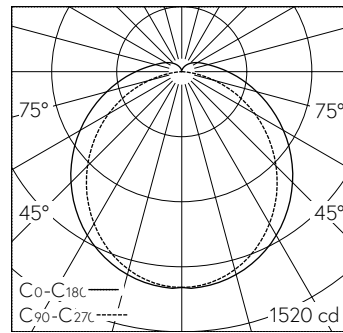

Scanner le code QR pour en savoir plus sur cet article sur www.neuco.ch

X 50122214100
blanc de sécurité RAL 9003
LED 28 W 4357 lm-h 6500 K
Convertisseur commutable on/off

 **IP65 IK08**

Luminaire pour locaux humides avec sortie de lumière directe/indirecte. Indice de protection IP65 , étanche à la poussière et protégé contre les jets d'eau. Classe de protection I.

Rayonnement direct ~92%.
Résistance au choc IK08.
Destiné aux locaux à l'empoussièrement et risque d'incendie.
Boîtier à surface lisse en polycarbonate.
Entrée de câbles côté embouts avec fermeture à baïonnette à fixation par rotation avec blocage par verrou encliquetable, gris clair.
LED blanc froid. CRI≥80.
Convertisseur on/off.
Diffuseur opalin.
Câblage en dérivation.
Bornier de raccordement rapide à 3 pôles.
Sans accessoires de montage.

LED 6500 K 28 W 4357 lm-h / CIE Flux 43 73 90 91 100 / A31 selon DIN 5040

Caractéristiques techniques

Flux lumineux	4357 lm-h
Puissance de raccordement	28 W
Rendement lumineux	158 lm-h/W
Flux lumineux du module	-
Puissance du module	-
Précision des couleurs	-
Rendu des couleurs	CRI ≥ 80
Maintien du flux lumineux	L80/B10 à 50'000 h (25 °C)
Température de couleur	6500 K
Classe d'efficacité énergétique	A++

Autres informations

Sortie de lumière	directe/indirecte
Composante de lumière directe	91 %
Composante de lumière indirecte	9 %
Évaluation de l'éblouissement UGR, longitudinal	23
Évaluation de l'éblouissement UGR, transversal	25,1
Tension de fonctionnement	230 V AC 50 Hz
Température de service	-20 – 40 °C
Poids	1,7 kg
Accessoires	Des accessoires séparés sont disponibles pour ce luminaire. Contactez-nous si vous avez besoin de conseils.