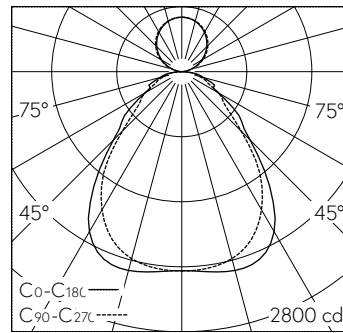

Garantie 5 ans.

4 x LED 4000 K 48 W 6414 lm-h / CIE Flux 61 85 96 74 100 / B53 selon DIN 5040

Caractéristiques techniques

Flux lumineux	6414 lm-h
Puissance de raccordement	48 W
Rendement lumineux	135 lm-h/W
Flux lumineux du module	-
Puissance du module	-
Précision des couleurs	SDCM 3
Rendu des couleurs	CRI ≥ 80
Maintien du flux lumineux	L90/B10 à 50'000 h (25 °C)
Température de couleur	4000 K
Classe d'efficacité énergétique	-