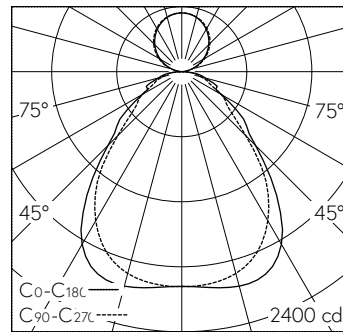

Garantie 5 ans.

4 x LED 3000 K 48 W 5932 lm-h / CIE Flux 61 85 96 74 100 / B53 selon DIN 5040

Caractéristiques techniques

Flux lumineux	5932 lm-h
Puissance de raccordement	48 W
Rendement lumineux	125 lm-h/W
Flux lumineux du module	-
Puissance du module	-
Précision des couleurs	SDCM 3
Rendu des couleurs	CRI ≥ 80
Maintien du flux lumineux	L90/B10 à 50'000 h (25 °C)
Température de couleur	3000 K
Classe d'efficacité énergétique	A++