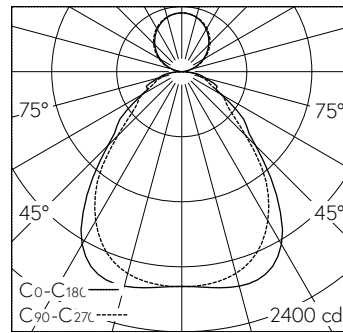

Garantie 5 ans.

4 x LED 3000 K 48 W 5932 lm-h / CIE Flux 61 85 96 74 100 / B53 selon DIN 5040

Caractéristiques techniques

Flux lumineux	5932 lm-h
Puissance de raccordement	48 W
Rendement lumineux	125 lm-h/W
Flux lumineux du module	-
Puissance du module	-
Précision des couleurs	SDCM 3
Rendu des couleurs	CRI ≥ 80
Maintien du flux lumineux	L90/B10 à 50'000 h (25 °C)
Température de couleur	3000 K
Classe d'efficacité énergétique	A++

Autres informations

Sortie de lumière	directe/indirecte
Répartition lumineuse	défilée
Composante de lumière directe	74 %
Composante de lumière indirecte	26 %
Luminance BAP ≥ 65 °	≤ 3000 cd/m ²
Évaluation de l'éblouissement UGR, longitudinal	16,1
Évaluation de l'éblouissement UGR, transversal	16,8
Poids	6,3 kg
Accessoires	Des accessoires séparés sont disponibles pour ce luminaire. Contactez-nous si vous avez besoin de conseils.