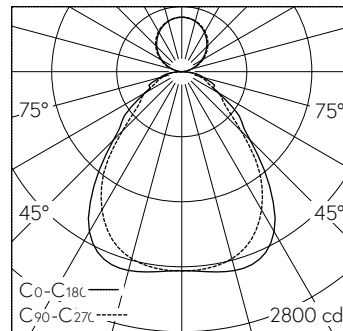

Garantie 5 ans.

4 x LED 4000 K 48 W 6414 lm-h / CIE Flux 61 85 96 74 100 / B53 selon DIN 5040

Caractéristiques techniques

Flux lumineux	6414 lm-h
Puissance de raccordement	48 W
Rendement lumineux	135 lm-h/W
Flux lumineux du module	-
Puissance du module	-
Précision des couleurs	SDCM 3
Rendu des couleurs	CRI ≥ 80
Maintien du flux lumineux	L90/B10 à 50'000 h (25 °C)
Température de couleur	4000 K
Classe d'efficacité énergétique	A++