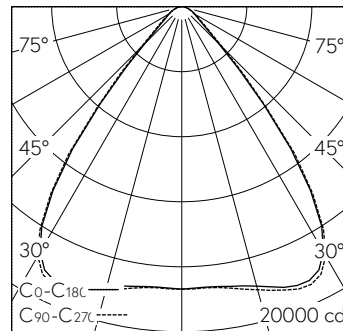

Garantie 5 ans.

h [m]	C0-C180 D [m] 78°	C90-C270 D [m] 78°	E (0°)
3	4.86	4.86	1931
6	9.72	9.72	483
9	14.58	14.58	215
12	19.43	19.43	121
15	24.29	24.29	77

LED 16 x 4000 K 196 W 29178 lm-h 76°/78° / CIE Flux 84 96 99 100 100 / A70 selon...

Caractéristiques techniques

Flux lumineux	29178 lm-h
Puissance de raccordement	196 W
Rendement lumineux	149 lm-h/W
Flux lumineux du module	-
Puissance du module	-
Précision des couleurs	-
Rendu des couleurs	CRI > 80
Maintien du flux lumineux	L80/B10 à 50'000 h (25 °C)
Température de couleur	4000 K
Classe d'efficacité énergétique	-

Autres informations

Sortie de lumière	directe
Répartition lumineuse	vers le bas et extensive
Évaluation de l'éblouissement UGR, longitudinal	19,4
Évaluation de l'éblouissement UGR, transversal	19,1
Tension de fonctionnement	230 V AC 50 Hz
Température de service	max. 35 °C
Poids	11,4 kg
Poids emballage compris	12,6 kg
Sécurité photobiologique	Groupe de risque 1 (faible risque)
Accessoires	Des accessoires séparés sont disponibles pour ce luminaire. Contactez-nous si vous avez besoin de conseils.