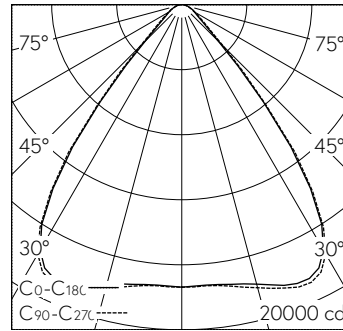

Scanner le code QR pour en savoir plus sur cet article sur www.neuco.ch

X 37430324130
blanc signalisation RAL 9016
LED 196 W 29178 lm-h 4000 K
Convertisseur commutable on/off

IP40 IK03

Luminaire pour halles de sport avec sortie de lumière directe et répartition lumineuse vers le bas et extensive. Indice de protection IP40, protection contre les corps solides $\leq 1\text{mm}$ Classe de protection I.

Garantie 5 ans.

h [m]	C ₀ -C ₁₈₀ D [m] 78°	C ₉₀ -C ₂₇₀ D [m] 78°	E (0°)
3	4.86	4.86	1931
6	9.72	9.72	483
9	14.58	14.58	215
12	19.43	19.43	121
15	24.29	24.29	77

LED 16 x 4000 K 196 W 29178 lm-h 76°/78° / CIE Flux 84 96 99 100 100 / A70 selon...

Caractéristiques techniques

Flux lumineux	29178 lm-h
Puissance de raccordement	196 W
Rendement lumineux	149 lm-h/W
Flux lumineux du module	-
Puissance du module	-
Précision des couleurs	-
Rendu des couleurs	CRI > 80
Maintien du flux lumineux	L80/B10 à 50'000 h (25 °C)
Température de couleur	4000 K
Classe d'efficacité énergétique	-

Autres informations

Sortie de lumière	directe
Répartition lumineuse	vers le bas et extensive
Évaluation de l'éblouissement UGR, longitudinal	19,4
Évaluation de l'éblouissement UGR, transversal	19,1
Tension de fonctionnement	230 V AC 50 Hz
Température de service	max. 35 °C
Poids	11,4 kg
Poids emballage compris	12,6 kg
Accessoires	Des accessoires séparés sont disponibles pour ce luminaire. Contactez-nous si vous avez besoin de conseils.