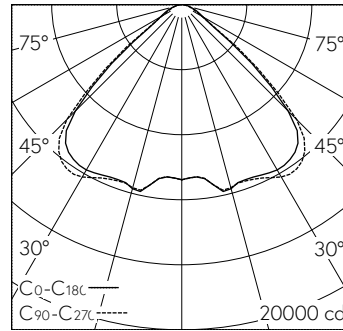

Scanner le code QR pour en savoir plus sur cet article sur www.neuco.ch

X 37430324110
blanc signalisation RAL 9016
LED 196 W 29148 lm-h 4000 K
Convertisseur commutable on/off

IP40 IK03

Luminaire pour halles de sport avec sortie de lumière directe et répartition lumineuse extensive.
Indice de protection IP40, protection contre les corps solides $\leq 1\text{mm}$
Classe de protection I.

Garantie 5 ans.

h [m]	C0-C180 D [m] 100°	C90-C270 D [m] 100° E (0°)
3	7.15	7.15 1197
6	14.30	14.30 299
9	21.45	21.45 133
12	28.60	28.60 75
15	35.75	35.75 48

LED 16 x 4000 K 196 W 29148 lm-h 98°/98° / CIE Flux 65 94 99 100 100 / A60 selon...

Caractéristiques techniques

Flux lumineux	29148 lm-h
Puissance de raccordement	196 W
Rendement lumineux	149 lm-h/W
Flux lumineux du module	-
Puissance du module	-
Précision des couleurs	-
Rendu des couleurs	CRI > 80
Maintien du flux lumineux	L80/B10 à 50'000 h (25 °C)
Température de couleur	4000 K
Classe d'efficacité énergétique	-