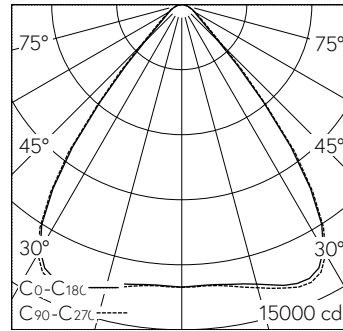

Scanner le code QR pour en savoir plus sur cet article sur www.neuco.ch

X 37430224130
blanc signalisation RAL 9016
LED 147 W 21884 lm-h 4000 K
Convertisseur commutable on/off

IP40 IK03

Luminaire pour halles de sport avec sortie de lumière directe et répartition lumineuse vers le bas et extensive. Indice de protection IP40, protection contre les corps solides $\leq 1\text{mm}$ Classe de protection I.

Garantie 5 ans.

| h [m] | C0-C180 D [m] 78° | C90-C270 D [m] 78° | E (0°) |
|-------|----------------------|-----------------------|--------|
| 3 | 4.86 | 4.86 | 1448 |
| 6 | 9.72 | 9.72 | 362 |
| 9 | 14.58 | 14.58 | 161 |
| 12 | 19.43 | 19.43 | 91 |
| 15 | 24.29 | 24.29 | 58 |

LED 12 x 4000 K 147 W 21884 lm-h 76°/78° / CIE Flux 84 96 99 100 100 / A70 selon...

Caractéristiques techniques

| | |
|---------------------------------|----------------------------|
| Flux lumineux | 21884 lm-h |
| Puissance de raccordement | 147 W |
| Rendement lumineux | 149 lm-h/W |
| Flux lumineux du module | - |
| Puissance du module | - |
| Précision des couleurs | - |
| Rendu des couleurs | CRI > 80 |
| Maintien du flux lumineux | L80/B10 à 50'000 h (25 °C) |
| Température de couleur | 4000 K |
| Classe d'efficacité énergétique | - |

Autres informations

| | |
|---|---|
| Sortie de lumière | directe |
| Répartition lumineuse | vers le bas et extensive |
| Évaluation de l'éblouissement UGR, longitudinal | 19,4 |
| Évaluation de l'éblouissement UGR, transversal | 19,1 |
| Tension de fonctionnement | 230 V AC 50 Hz |
| Température de service | max. 35 °C |
| Poids | 9 kg |
| Poids emballage compris | 10,2 kg |
| Accessoires | Des accessoires séparés sont disponibles pour ce luminaire. Contactez-nous si vous avez besoin de conseils. |