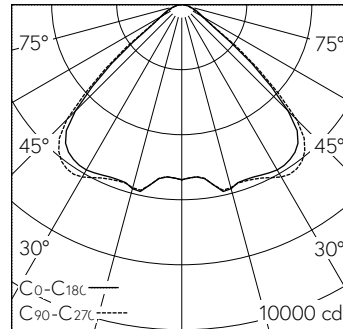

Garantie 5 ans.

h [m]	C0-C180 D [m] 100°	C90-C270 D [m] 100° E (0°)
2	4.77	4.77 1346
4	9.53	9.53 337
6	14.30	14.30 150
8	19.07	19.07 84
10	23.84	23.84 54

LED 8 x 4000 K 98 W 14574 lm-h 98°/98° / CIE Flux 65 94 99 100 100 / A60 selon ...

Caractéristiques techniques

Flux lumineux	14574 lm-h
Puissance de raccordement	98 W
Rendement lumineux	149 lm-h/W
Flux lumineux du module	-
Puissance du module	-
Précision des couleurs	-
Rendu des couleurs	CRI > 80
Maintien du flux lumineux	L80/B10 à 50'000 h (25 °C)
Température de couleur	4000 K
Classe d'efficacité énergétique	-

Autres informations

Sortie de lumière	directe
Répartition lumineuse	extensive
Composante de lumière directe	100 %
Évaluation de l'éblouissement UGR, longitudinal	22,3
Évaluation de l'éblouissement UGR, transversal	22,1
Tension de fonctionnement	230 V AC 50 Hz
Température de service	25 - 35 °C
Poids	6,4 kg
Poids emballage compris	7,6 kg
Accessoires	Des accessoires séparés sont disponibles pour ce luminaire. Contactez-nous si vous avez besoin de conseils.