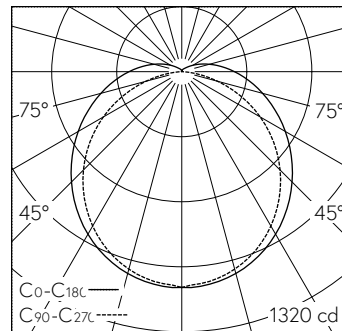

2 x LED 3000 K 36 W 3837 lm-h 130°/110° / CIE Flux 42 71 89 92 100 / A31 selon DL...

Caractéristiques techniques

Flux lumineux	3837 lm-h
Puissance de raccordement	36 W
Rendement lumineux	106 lm-h/W
Flux lumineux du module	-
Puissance du module	-
Précision des couleurs	-
Rendu des couleurs	CRI ≥ 80
Maintien du flux lumineux	L80/B10 à 50'000 h (25 °C)
Température de couleur	3000 K
Classe d'efficacité énergétique	-

Autres informations

Sortie de lumière	directe
Répartition lumineuse	libre
Composante de lumière directe	92 %
Composante de lumière indirecte	8 %
Évaluation de l'éblouissement UGR, longitudinal	24,6
Évaluation de l'éblouissement UGR, transversal	26,8
Tension de fonctionnement	230 V AC 50 Hz
Poids	1,64 kg
Accessoires	Des accessoires séparés sont disponibles pour ce luminaire. Contactez-nous si vous avez besoin de conseils.