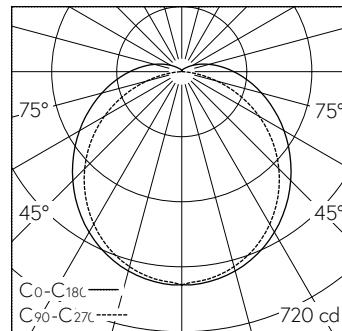

LED 3000 K 20 W 2067 lm-h 130°/110° / CIE Flux 42 71 89 92 100 / A31 selon DIN 5...

Caractéristiques techniques

Flux lumineux	2067 lm-h
Puissance de raccordement	20 W
Rendement lumineux	105 lm-h/W
Flux lumineux du module	-
Puissance du module	-
Précision des couleurs	-
Rendu des couleurs	CRI ≥ 80
Maintien du flux lumineux	L80/B10 à 50'000 h (25 °C)
Température de couleur	3000 K
Classe d'efficacité énergétique	-