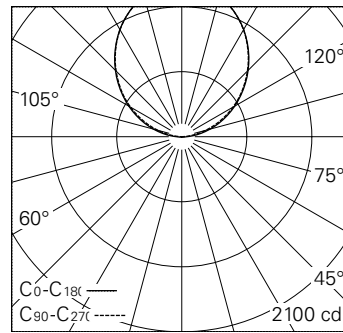

Scanner le code QR pour en savoir plus sur cet article sur www.neuco.ch

X 02406 HQ12-R
blanc signalisation RAL 9016
LED 48,4 W 4470 lm-h 3000 K

III IP20

Indice de protection IP20.
Classe de protection III.

En profilé en alu extrudé, gravé blanc mat.

Direct: Rails de bas voltage, conducteurs protégés: 4 conducteurs cuivre: 2x 48V +/- et 2 lignes de commande.
Indirect: MID Power LED blanc chaud.
Diffusion de lumière 105°.
SDCM <3.

Ecran de fermeture diffuseur opale.
Sans convertisseur on/off LED/accessoires suspendu.

Garantie 5 ans.