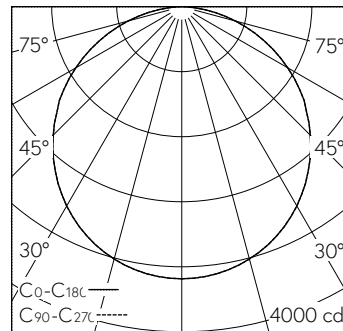

Scanner le code QR pour en savoir plus sur cet article sur www.neuco.ch

K 6240906164

Incolore
LED 106 W 9700 lm-h 4000 K
Convertisseur DALI pilotable

IP20

Plafonnier à encastrer avec sortie de lumière directe.
Indice de protection IP20
Classe de protection I.

Plaque de base en tôle d'acier, blanc.
Cadre aluminium éloxé, inséré affleurant avec film transparent pour uniformité d'aspect.

Joint négatif entre boîtier et film avec bord synthétique.

LED blanc neutre. CRI ≥ 80.
Convertisseur DALI.

Destiné aux plafonds à découpe.

Fixation 4 points à réaliser sur place ou avec set de fixation pour le fixation pour assurer le luminaire au plafond brut.

Câble de raccordement installer fixe, L2300.

Garantie 5 ans.

L'installation du luminaire doit être effectuée par au moins deux personnes. Fixation sur place avec un facteur de sécurité 5.

Sur demande, ce luminaire est également livrable dans 3000 K.