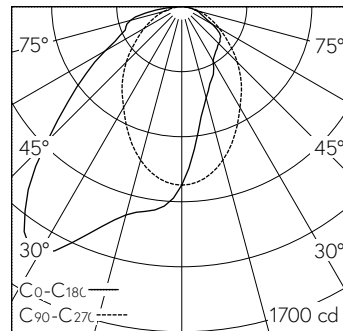

Garantie 5 ans.

Sur demande, ce luminaire est également livrable dans 3000 K.

LED 4000 K 20 W 2300 lm-h / CIE Flux 51 81 95 100 100 / A40 selon DIN 5040

**Caractéristiques techniques**

|                                 |                            |
|---------------------------------|----------------------------|
| Flux lumineux                   | 2300 lm-h                  |
| Puissance de raccordement       | 20 W                       |
| Rendement lumineux              | 118 lm-h/W                 |
| Flux lumineux du module         | -                          |
| Puissance du module             | -                          |
| Précision des couleurs          | -                          |
| Rendu des couleurs              | CRI ≥ 80                   |
| Maintien du flux lumineux       | L80/B10 à 50'000 h (25 °C) |
| Température de couleur          | 4000 K                     |
| Classe d'efficacité énergétique | A++                        |

**Autres informations**

|   |   |
|---|---|
| Sortie de lumière                               | directe   |
| Répartition lumineuse                           | asymétrique   |
| Évaluation de l'éblouissement UGR, longitudinal | 26  |
| Évaluation de l'éblouissement UGR, transversal  | 23,5  |
| Tension de fonctionnement                       | 230 V AC 50 Hz  |
| Poids   | 2 kg  |
| Accessoires                                     | Des accessoires séparés sont disponibles pour ce luminaire. Contactez-nous si vous avez besoin de conseils. |