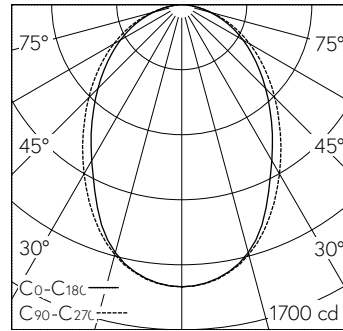

Scanner le code QR pour en savoir plus sur cet article sur www.neuco.ch

K 4355144180
aluminium blanc ~ RAL 9006
LED 29 W 3100 lm-h 4000 K
Convertisseur commutable on/off

Plafonnier apparent avec sortie de lumière directe.
Indice de protection IP20
Classe de protection I.

Boîtier en aluminium, éloxé naturel.
Pièces d'extrémités en tôle d'acier, blanc aluminium.
Profilé-support à ossature cachée en tôle d'acier pour fixation le luminaire sans outils.
LED blanc neutre. CRI>80.
Convertisseur on/off.
Profilé en polycarbonate extrudé, blanc-opale satinée et réflecteurs blanc.
Bornier de raccordement rapide, 3x 2.5².

Garantie 5 ans.

Sur demande, ce luminaire est également livrable dans 3000 K, en blanc signalisation (~ RAL 9016) resp. en noir foncé (~ RAL 9005).