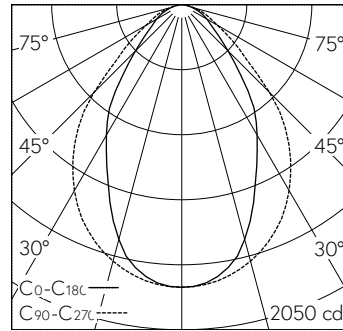

Scanner le code QR pour en savoir plus sur cet article sur www.neuco.ch

K 1354144150
LED 24 W 2900 lm-h 4000 K
Convertisseur commutable on/off

Plafonnier à encastrer avec sortie de lumière directe.
Indice de protection IP20
Classe de protection I.

Garantie 5 ans.

Sur demande, ce luminaire est également livrable dans 3000 K.

h [m]	D [m] 64°	D [m] 86°	E (0°)
1	1.25	1.87	1782
2	2.50	3.73	446
3	3.75	5.60	198
4	5.00	7.46	111
5	6.25	9.33	71

LED 4000 K 24 W 2900 lm-h 64°/86° / CIE Flux 68 91 98 100 100 / A60 selon DIN 5...

Caractéristiques techniques

Flux lumineux	2900 lm-h
Puissance de raccordement	24 W
Rendement lumineux	123 lm-h/W
Flux lumineux du module	-
Puissance du module	-
Précision des couleurs	-
Rendu des couleurs	CRI ≥ 80
Maintien du flux lumineux	L80/B10 à 50'000 h (25 °C)
Température de couleur	4000 K
Classe d'efficacité énergétique	-