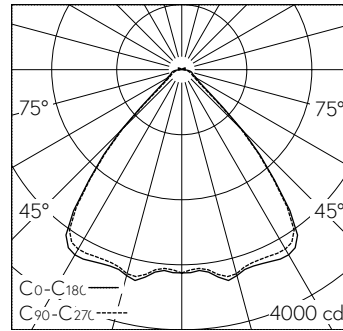

Scanner le code QR pour en savoir plus sur cet article sur www.neuco.ch

K 1351644104
noir ~ RAL 9005
LED 54 W 6700 lm-h 4000 K
Convertisseur commutable on/off

IP20

Plafonnier à encastrer avec sortie de lumière directe/indirecte.
Indice de protection IP20
Classe de protection I.

Boîtier en aluminium, éloxé naturel.
Pour les plafonds à découpe.
Entrée trapézoïdal en tôle acier perforé, blanc noir (~RAL 9005).
Trou éclairage des côtés pour éclairage discret du plafond.
LED blanc neutre. CRI≥80.
Convertisseur on/off.
Optique lentille LED seule en acrylique translucide intégré.
2 pièces de fixation pivotant.
Bornier de raccordement rapide, 3x 2,5².

Garantie 5 ans.

Sur demande, ce luminaire est également livrable dans 3000 K.

LED 4000 K 54 W 6700 lm-h / CIE Flux 77 94 98 98 100 / A71 selon DIN 5040

Caractéristiques techniques

Flux lumineux	6700 lm-h
Puissance de raccordement	54 W
Rendement lumineux	124 lm-h/W
Flux lumineux du module	-
Puissance du module	-
Précision des couleurs	-
Rendu des couleurs	CRI ≥ 80
Maintien du flux lumineux	L80/B10 à 50'000 h (25 °C)
Température de couleur	4000 K
Classe d'efficacité énergétique	-