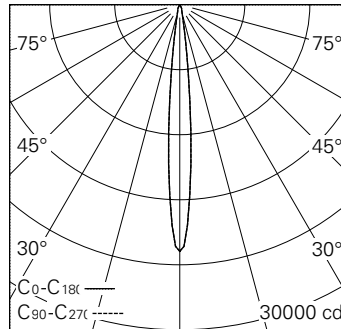

H MH93B HC12-R

Blanc signalisation RAL 9016
LED 14 W 1244 lm-h 3000 K
Convertisseur Bluetooth® pilotable

Projecteur avec répartition lumineuse à symétrie de rotation.
Indice de protection IP20.
Classe de protection II.

Boîtier et box en fonte d'aluminium injecté, finition gravé blanc mat.
Inclinable 0-90°, rotation 356°.
COB LED blanc chaud.
Optique Performance.
Verre de protection antireflet.
Adaptateur rail à 3 phases avec convertisseur Bluetooth.

Garantie 5 ans.