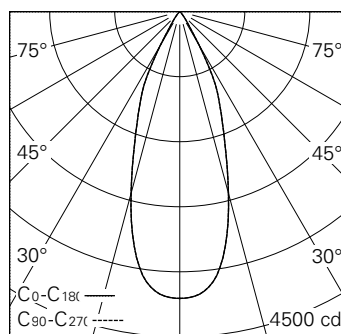

LED 3000 K 20 W 1770 lm-h 38° / CIE Flux 98 100 100 100 100 / A80 selon DIN 5040

H LH94F HC31-R

Noir graphite RAL 9011
LED 20 W 1770 lm-h 3000 K
Convertisseur Bluetooth® pilotable

Projecteur avec répartition lumineuse à symétrie de rotation.
Indice de protection IP20.
Classe de protection II.

Boîtier et box en fonte d'aluminium injecté, finition gravé noir mat.
Inclinable 0-90°, rotation 356°.
COB LED blanc chaud.
Optique Performance.
Verre de protection antireflet.
Adaptateur rail à 3 phases avec convertisseur Bluetooth.

Garantie 5 ans.