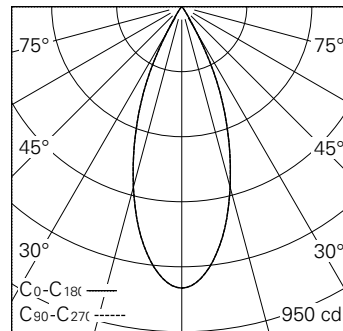

Scanner le code QR pour en savoir plus sur cet article sur www.neuco.ch

H FH82H HQ31-R
Noir graphite RAL 9011
LED 11 W 350 lm-h 3000 K
Convertisseur Bluetooth® pilotable

Projecteur avec répartition lumineuse à symétrie de rotation.
Indice de protection IP20.
Classe de protection II.

Boîtier et box en fonte d'aluminium injecté, finition gravé noir mat.
Inclinable 0-90°, rotation 356°.
Power LED blanc chaud.
Optique Precision.
Adaptateur rail à 3 phases avec convertisseur Bluetooth.

Garantie 5 ans.