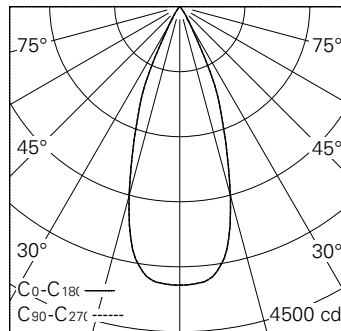

| h [m] | D [m] 38° | E (0°) |
|-------|-----------|--------|
| 2     | 1.38      | 964    |
| 4     | 2.75      | 241    |
| 6     | 4.13      | 107    |
| 8     | 5.51      | 60     |
| 10    | 6.89      | 39     |

LED 4000 K 13,7 W 1633 lm-h 38° / CIE Flux 99 100 100 100 100 / A80 selon DIN 5...

**Caractéristiques techniques**

|                                 |                            |
|---------------------------------|----------------------------|
| Flux lumineux                   | 1633 lm-h                  |
| Puissance de raccordement       | 13,7 W                     |
| Rendement lumineux              | 119,2 lm-h/W               |
| Flux lumineux du module         | 1775 lm-c                  |
| Puissance du module             | 12,0 W                     |
| Précision des couleurs          | SDCM < 2                   |
| Rendu des couleurs              | CRI > 80                   |
| Maintien du flux lumineux       | L90/B10 à 50'000 h (25 °C) |
| Température de couleur          | 4000 K                     |
| Classe d'efficacité énergétique | A++ à A                    |