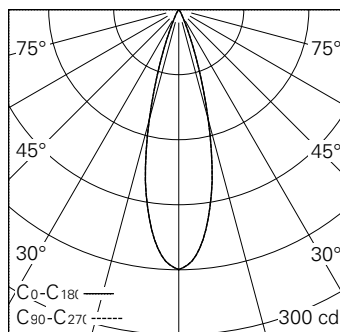

D BN60E HQ12-R

Blanc signalisation RAL 9016
LED 2,6 W 58 lm-h 3000 K
Convertisseur DALI pilotable

Projecteur avec répartition lumineuse à symétrie de rotation.
Indice de protection IP20.
Classe de protection III.

Boîtier en fonte d'aluminium injecté, finition gravé blanc mat.
Inclinable 0-90°, rotation 370°.
Power LED blanc chaud.
Optique Precision.
Adaptateur rail b.t. avec convertisseur DALI et étrier, blanc.

Garantie 5 ans.