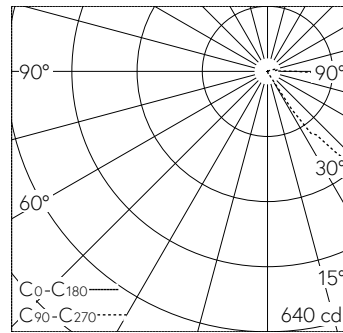

LED 4000 K 5.4 W 438 lm-h / CIE Flux 6 40 79 98 100 / A10 selon DIN 5040

Caractéristiques techniques

Flux lumineux	438 lm-h
Puissance de raccordement	5.4 W
Rendement lumineux	79.6 lm-h/W
Flux lumineux du module	780 lm-c
Puissance du module	3.8 W
Précision des couleurs	-
Rendu des couleurs	CRI > 80
Maintien du flux lumineux	L90/B50 à 200'000 h (25 °C)
Température de couleur	4000 K

Autres informations

Sortie de lumière	unilatérale dirigée vers le bas
Répartition lumineuse	asymétrique
Tension de fonctionnement	220 - 240 V AC 50 / 60 Hz 176 - 264 V DC 0 Hz
Température de service	max. 60 °C
Poids	4 kg