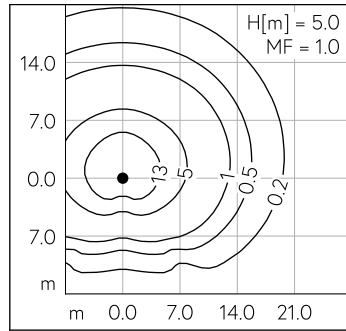

**Autres informations**

Répartition lumineuse	asymétrique-elliptique
Tension de fonctionnement	220 – 240 V AC 50 / 60 Hz 176 – 264 V DC 0 Hz
Température de service	max. 40 °C
Poids	9.1 kg
Surface de prise au vent	0.07 m <sup>2</sup>

Luminaire tête de mât avec répartition lumineuse asymétrique-elliptique. Indice de protection IP65, étanche à la poussière et protégé contre les jets d'eau. Classe de protection II.

Répartition lumineuse asymétrique-elliptique. Système optique sans polymère garanti contre le vieillissement pour orienter l'éclairage. Avec module à LED interchangeable, prévu pour une durée de vie d'au moins 200'000 heures et protégé contre la surchauffe. Livraison de modules LED et de pièces d'usure compatibles garantie pendant 20 ans. Avec Ultimate Driver® bloc d'alimentation à LED, pour variation DALI, 220-240 V, 0/50-60 Hz. Indice de protection IP 65, classe de protection II. Luminaire en fonderie d'aluminium, aluminium et acier inoxydable Technologie de revêtement Unidure®, couleur argent. Verre de sécurité à structure optique. Réflecteur en aluminium pur anodisé. Fermeture sans outil. Angle d'inclinaison réglable sur 0° ou 15°. Avec câble de raccordement fermement branché X05BQ-F 4 x 1 mm<sup>2</sup>, longueur 6 m. Diamètre tête de mât 76 mm, Profondeur d'enfoncement 90 mm. Pour une hauteur de feu de 4000 - 6000 mm. Dimensions: 470 x 70 x 610 mm.

Garantie 5 ans.

PUSH, switchDIM et Touch-DIM® ne sont pas pris en charge.

LED 3000 K 26.4 W 3276 lm-h H = 4 m / CIE Flux 41 73 94 100 100 / A30 selon DIN ...

LED 3000 K 26.4 W 3276 lm-h H = 4.5 m / CIE Flux 41 73 94 100 100 / A30 selon DI...