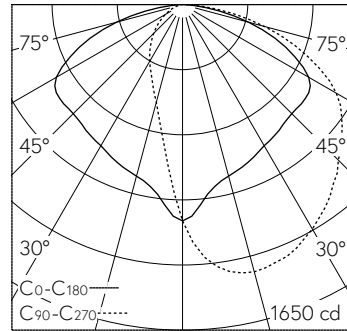

LED 3000 K 26.4 W 3276 lm-h H = 6 m / CIE Flux 41 73 94 100 100 / A30 selon DIN ...