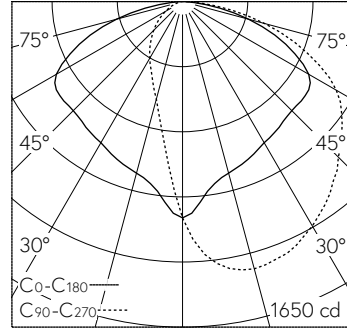

LED 3000 K 26.4 W 3276 lm-h H = 4.5 m / CIE Flux 41 73 94 100 100 / A30 selon DI...