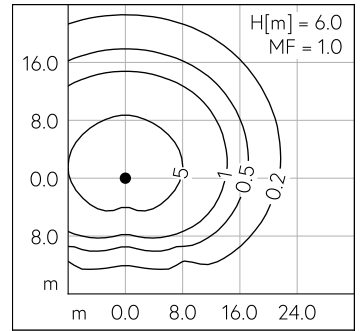

**Autres informations**

Répartition lumineuse	asymétrique-elliptique
Tension de fonctionnement	220 – 240 V AC 50 / 60 Hz 176 – 264 V DC 0 Hz
Température de service	max. 40 °C
Poids	9.1 kg
Surface de prise au vent	0.07 m <sup>2</sup>

Luminaire tête de mât avec répartition lumineuse asymétrique-elliptique. Indice de protection IP65, étanche à la poussière et protégé contre les jets d'eau. Classe de protection II.

Répartition lumineuse asymétrique-elliptique. Système optique sans polymère garanti contre le vieillissement pour orienter l'éclairage. Avec module à LED interchangeable, prévu pour une durée de vie d'au moins 200'000 heures et protégé contre la surchauffe. Livraison de modules LED et de pièces d'usure compatibles garantie pendant 20 ans. Avec Ultimate Driver® bloc d'alimentation à LED, pour variation DALI, 220-240 V, 0/50-60 Hz. Indice de protection IP 65, classe de protection II. Luminaire en fonderie d'aluminium, aluminium et acier inoxydable Technologie de revêtement Unidure®, couleur argent. Verre de sécurité à structure optique. Réflecteur en aluminium pur anodisé. Fermeture sans outil. Angle d'inclinaison réglable sur 0° ou 15°. Avec câble de raccordement fermement branché X05BQ-F 4 x 1 mm<sup>2</sup>, longueur 6 m. Diamètre tête de mât 76 mm, Profondeur d'enfoncement 90 mm. Pour une hauteur de feu de 4000 - 6000 mm. Dimensions: 470 x 70 x 610 mm.

Garantie 5 ans.

PUSH, switchDIM et Touch-DIM® ne sont pas pris en charge.

LED 3000 K 26.4 W 3276 lm-h H = 4 m / CIE Flux 41 73 94 100 100 / A30 selon DIN ...

LED 3000 K 26.4 W 3276 lm-h H = 4.5 m / CIE Flux 41 73 94 100 100 / A30 selon DI...