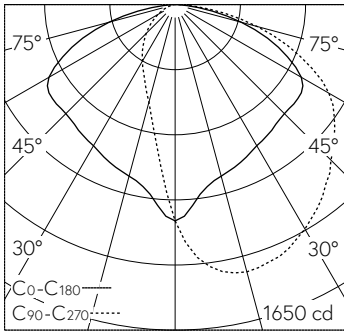

LED 3000 K 26.4 W 3276 lm-h H = 5 m / CIE Flux 41 73 94 100 100 / A30 selon DIN ...