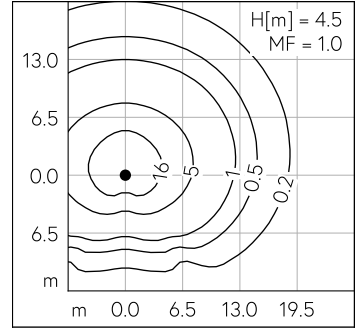

LED 3000 K 26.4 W 3276 lm-h H = 4.5 m / CIE Flux 41 73 94 100 100 / A30 selon DI...