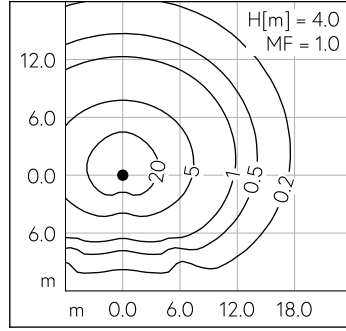

LED 3000 K 26.4 W 3276 lm-h H = 4 m / CIE Flux 41 73 94 100 100 / A30 selon DIN ...