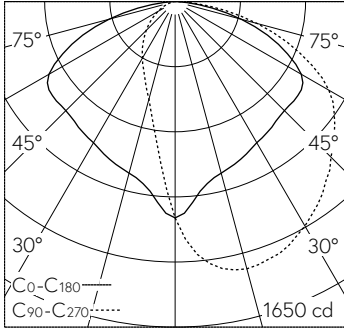

LED 3000 K 26.4 W 3276 lm-h H = 4 m / CIE Flux 41 73 94 100 100 / A30 selon DIN ...