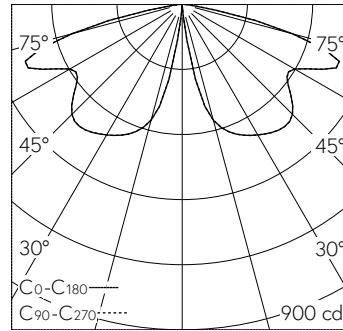

Éclairage défilé. Répartition lumineuse à rotation symétrique. Avec module à LED interchangeable, prévu pour une durée de vie d'au moins 200'000 heures et protégé contre la surchauffe. Livraison de modules LED et de pièces d'usure compatibles garantie pendant 20 ans. Avec bloc d'alimentation à LED, pour pilotage DALI, 220-240 V, 0/50-60 Hz. Indice de protection IP 65. Luminaire en fonderie d'aluminium, aluminium et acier inoxydable Technologie de revêtement Unidure®, couleur argent. Verre de sécurité à structure optique. Sans porte. Boîte de raccordement avec 2 presse-étoupes pour branchement en dérivation du câble de raccordement de Ø 8-17 mm, max. 5 x 4 mm². Avec platine de fixation à visser sur un massif de fondation ou sur une pièce à enterrer B 70 894. Diamètre du tige du luminaire 110 mm, Diamètre du tête de luminaire 250mm. Hauteur hors sol 950 mm.

Garantie 5 ans.

PUSH, switchDIM et Touch-DIM® ne sont pas pris en charge.

h [m]	D [m] 154°	E (0°)
1	8.66	0
2	17.33	0
3	25.99	0
4	34.65	0
5	43.31	0

LED 4000 K 18.4 W 1973 lm-h 108° / CIE Flux 31 61 93 100 100 / A20 selon DIN 5040

Caractéristiques techniques

Flux lumineux	1973 lm-h
Puissance de raccordement	18.4 W
Rendement lumineux	107.2 lm-h/W
Flux lumineux du module	3020 lm-c
Puissance du module	15.4 W
Précision des couleurs	-
Rendu des couleurs	CRI > 80
Maintien du flux lumineux	L70/B50 à 200'000 h (25 °C)
Température de couleur	4000 K

Autres informations

Sortie de lumière	dirigée vers le bas
Répartition lumineuse	défilée
Tension de fonctionnement	220 - 240 V AC 50 / 60 Hz 170 - 280 V DC 0 Hz
Température de service	max. 50 °C
Poids	5 kg