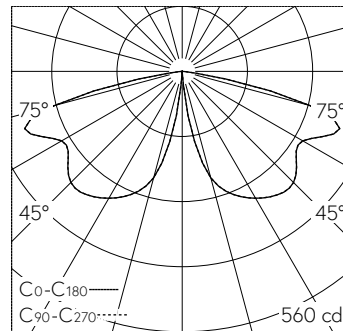

Éclairage défilé. Répartition lumineuse à rotation symétrique. Avec module à LED interchangeable, prévu pour une durée de vie d'au moins 200'000 heures et protégé contre la surchauffe. Livraison de modules LED et de pièces d'usure compatibles garantie pendant 20 ans. Avec bloc d'alimentation à LED, pour pilotage DALI, 220-240 V, 0/50-60 Hz. Indice de protection IP 65. Luminaire en fonderie d'aluminium, aluminium et acier inoxydable Technologie de revêtement Unidure®, couleur argent. Verre de sécurité à structure optique. Sans porte. Boîte de raccordement avec 2 presse-étoupes pour branchement en dérivation du câble de raccordement de Ø 8-17 mm, max. 5 x 4 mm². Avec platine de fixation à visser sur un massif de fondation ou sur une pièce à enterrer B 70 894. Diamètre du tige du luminaire 110 mm, Diamètre du tête de luminaire 250mm. Hauteur hors sol 950 mm.

Garantie 5 ans.

PUSH, switchDIM et Touch-DIM® ne sont pas pris en charge.

h [m]	D [m] 156°	E (0°)
1	9.41	0
2	18.82	0
3	28.23	0
4	37.64	0
5	47.05	0

LED 3000 K 18.4 W 1868 lm-h 108° / CIE Flux 29 60 92 100 100 / A20 selon DIN 5040

Caractéristiques techniques

Flux lumineux	1868 lm-h
Puissance de raccordement	18.4 W
Rendement lumineux	101.5 lm-h/W
Flux lumineux du module	2860 lm-c
Puissance du module	15,4 W
Précision des couleurs	-
Rendu des couleurs	CRI > 80
Maintien du flux lumineux	L70/B50 à 200'000 h (25 °C)
Température de couleur	3000 K

Autres informations

Sortie de lumière	dirigée vers le bas
Répartition lumineuse	défilée
Tension de fonctionnement	220 - 240 V AC 50 / 60 Hz 170 - 280 V DC 0 Hz
Température de service	max. 50 °C
Poids	5 kg