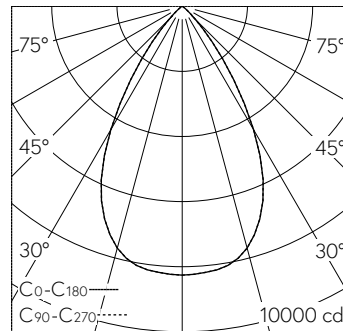

B 84 962K3

graphite - RAL 7024
LED 76.1 W 7886 lm-h 3000 K
Convertisseur DALI pilotable

IP65 IK09

Projecteur avec répartition lumineuse extensive.
Indice de protection IP65 étanche à la poussière et protégé contre les jets d'eau
Classe de protection I.

Répartition lumineuse extensive. Hybrid Optics®: Répartition lumineuse hautement efficace et avec peu de pertes par réflecteur et lentille optique. angle de diffusion à demi-intensité 61°, Avec module à LED interchangeable, prévu pour une durée de vie d'au moins 125'000 heures et protégé contre la surchauffe. Livraison de modules LED et de pièces d'usure compatibles garantie pendant 20 ans. Avec Ultimate Driver® bloc d'alimentation à LED, pour pilotage DALI, 220-240 V, 0/50-60 Hz. Indice de protection IP 65. Luminaire en fonderie d'aluminium, aluminium et acier inoxydable Technologie de revêtement Unidure®, couleur graphite. Verre de sécurité clair. Surface du réflecteur en aluminium pur anodisé. Deux entrées de câble pour branchement en dérivation du câble de raccordement jusqu'à Ø 10,5 mm, max. 5 x 1,5 mm². Inclinaison -20°/+90°. Dimensions: 255 x 330 x 220 mm.

Garantie 5 ans.

PUSH, switchDIM et Touch-DIM® ne sont pas pris en charge.