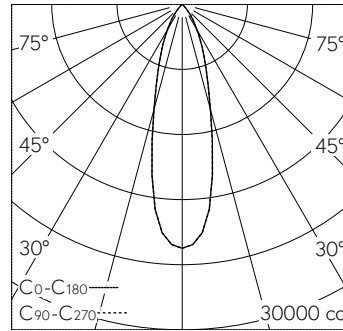

B 84 956AK4

argent - DB 702N
LED 76.1 W 7956 lm-h 4000 K
Convertisseur DALI pilotable

IP65 IK09

Projecteur avec répartition lumineuse diffuse.
Indice de protection IP65 étanche à la poussière et protégé contre les jets d'eau
Classe de protection I.

Répartition lumineuse diffuse. Hybrid Optics®. Répartition lumineuse hautement efficace et avec peu de pertes par réflecteur et lentille optique. angle de diffusion à demi-intensité 27°, Avec module à LED interchangeable, prévu pour une durée de vie d'au moins 125'000 heures et protégé contre la surchauffe. Livraison de modules LED et de pièces d'usure compatibles garantie pendant 20 ans. Avec Ultimate Driver® bloc d'alimentation à LED, pour pilotage DALI, 220-240 V, 0/50-60 Hz. Indice de protection IP 65. Luminaire en fonderie d'aluminium, aluminium et acier inoxydable Technologie de revêtement Unidure®, couleur argent. Verre de sécurité clair. Surface du réflecteur en aluminium pur anodisé. Deux entrées de câble pour branchement en dérivation du câble de raccordement jusqu'à Ø 10,5 mm, max. 5 x 1,5 mm². Inclinaison -20°/+90°. Dimensions: 255 x 330 x 220 mm.

Garantie 5 ans.

PUSH, switchDIM et Touch-DIM® ne sont pas pris en charge.