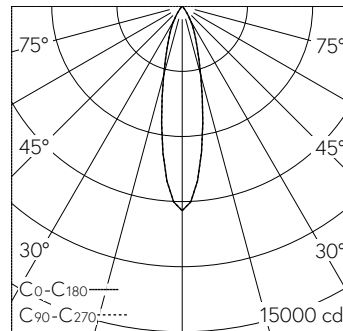

Répartition lumineuse diffuse.
Constant Optics®: Système optique efficace qui ne connaît presque aucune usure. Le luminaire peut être commandé via une gestion de contrôle de couleurs DALI (DT 8, RGBWAF, xy). pour mixage des couleurs RGBW, angle de diffusion à demi-intensité 24°. Avec module à LED interchangeable, prévu pour une durée de vie d'au moins 200'000 heures et protégé contre la surchauffe. Livraison de modules LED et de pièces d'usure compatibles garantie pendant 20 ans. Avec Ultimate Driver® bloc d'alimentation à LED, pour pilotage DALI (DT8, RGBWAF, xy), 220-240 V, 0/50-60 Hz. Indice de protection IP 65. Luminaire en fonderie d'aluminium, aluminium et acier inoxydable Technologie de revêtement Unidure®, couleur argent. Verre de sécurité. Surface du réflecteur en aluminium pur anodisé. Avec câble de raccordement X05BQ-F 5 G 1 mm², longueur 1 m. Inclinaison -20°/+90°. Dimensions: 180 x 235 x 155 mm.

Garantie 5 ans.

PUSH, switchDIM et Touch-DIM® ne sont pas pris en charge.

h [m]	D [m] 24°	E (0°)
2	0.85	2354
4	1.70	589
6	2.55	262
8	3.40	147
10	4.25	94

LED O K 38.6 W 2518 lm-h 24° / CIE Flux 98 100 100 100 100 / A80 selon DIN 5040

Caractéristiques techniques

Flux lumineux	2518 lm-h
Puissance de raccordement	38.6 W
Rendement lumineux	65.2 lm-h/W
Flux lumineux du module	-
Puissance du module	34,8 W
Précision des couleurs	-
Rendu des couleurs	-
Maintien du flux lumineux	L90/B50 à 200'000 h (25 °C)
Température de couleur	-

Autres informations

Répartition lumineuse	diffuse
Angle de demi-valeur	24 ° Medium (20 - 26 °)
Tension de fonctionnement	220 - 240 V AC 50 / 60 Hz 176 - 264 V DC 0 Hz
Température de service	max. 40 °C
Poids	2.65 kg
Surface de prise au vent	0.03 m ²