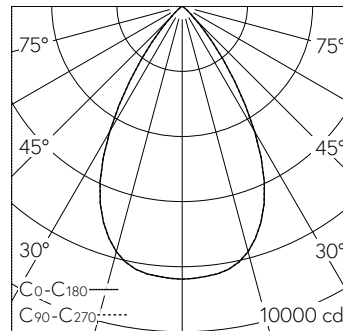

Scanner le code QR pour en savoir plus sur cet article sur www.neuco.ch

B 84 939AK4
argent - DB 702N
LED 76.1 W 8005 lm-h 4000 K
Convertisseur DALI pilotable

IP65 IK09

Projecteur avec répartition lumineuse extensive.
Indice de protection IP65 étanche à la poussière et protégé contre les jets d'eau
Classe de protection I.

Répartition lumineuse extensive. Hybrid Optics®: Répartition lumineuse hautement efficace et avec peu de pertes par réflecteur et lentille optique. angle de diffusion à demi-intensité 61°, Avec module à LED interchangeable, prévu pour une durée de vie d'au moins 125'000 heures et protégé contre la surchauffe. Livraison de modules LED et de pièces d'usure compatibles garantie pendant 20 ans. Avec Ultimate Driver® bloc d'alimentation à LED, pour pilotage DALI, 220-240 V, 0/50-60 Hz. Indice de protection IP 65. Luminaire en fonderie d'aluminium, aluminium et acier inoxydable Technologie de revêtement Unidure®, couleur argent. Verre de sécurité. Surface du réflecteur en aluminium pur anodisé. Avec câble de raccordement X05BQ-F 5 G 1 mm², longueur 1 m. Inclinaison -30°/+125°. Dimensions: 255 x 315 x 220 mm.

Garantie 5 ans.

PUSH, switchDIM et Touch-DIM® ne sont pas pris en charge.