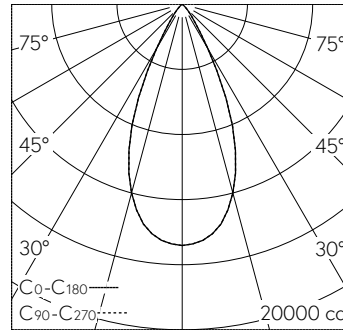

Scanner le code QR pour en savoir plus sur cet article sur www.neuco.ch

B 84 938AK3
argent - DB 702N
LED 108 W 8791 lm-h 3000 K
Convertisseur DALI pilotable

IP65 IK09

Projecteur avec répartition lumineuse extensive.
Indice de protection IP65 étanche à la poussière et protégé contre les jets d'eau
Classe de protection I.

Répartition lumineuse extensive. Hybrid Optics®: Répartition lumineuse hautement efficace et avec peu de pertes par réflecteur et lentille optique. angle de diffusion à demi-intensité 47°. Avec module à LED interchangeable, prévu pour une durée de vie d'au moins 145'000 heures et protégé contre la surchauffe. Livraison de modules LED et de pièces d'usure compatibles garantie pendant 20 ans. Avec Ultimate Driver® bloc d'alimentation à LED, pour pilotage DALI, 220-240 V, 0/50-60 Hz. Indice de protection IP 65. Luminaire en fonderie d'aluminium, aluminium et acier inoxydable Technologie de revêtement Unidure®, couleur argent. Verre de sécurité. Surface du réflecteur en aluminium pur anodisé. Avec câble de raccordement X05BQ-F 5 G 1 mm², longueur 1 m. Inclinaison -30°/+125°. Dimensions: 255 x 315 x 220 mm.

Garantie 5 ans.

PUSH, switchDIM et Touch-DIM® ne sont pas pris en charge.