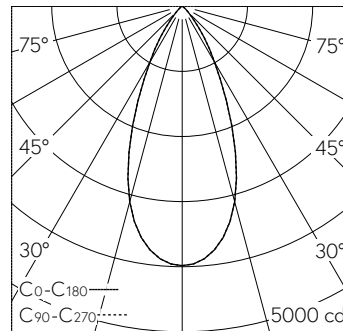

Scanner le code QR pour en savoir plus sur cet article sur www.neuco.ch

B 84 936AK3
argent - DB 702N
LED 26.8 W 2472 lm-h 3000 K
Convertisseur DALI pilotable

IP65 IK07

Projecteur avec répartition lumineuse extensive.
Indice de protection IP65 étanche à la poussière et protégé contre les jets d'eau
Classe de protection I.

Répartition lumineuse extensive. Hybrid Optics®: Répartition lumineuse hautement efficace et avec peu de pertes par réflecteur et lentille optique. angle de diffusion à demi-intensité 45°. Avec module à LED interchangeable, prévu pour une durée de vie d'au moins 190'000 heures et protégé contre la surchauffe. Livraison de modules LED et de pièces d'usure compatibles garantie pendant 20 ans. Avec Ultimate Driver® bloc d'alimentation à LED, pour pilotage DALI, 220-240 V, 0/50-60 Hz. Indice de protection IP 65. Luminaire en fonderie d'aluminium, aluminium et acier inoxydable Technologie de revêtement Unidure®, couleur argent. Verre de sécurité. Surface du réflecteur en aluminium pur anodisé. Avec câble de raccordement X05BQ-F 5 G 1 mm², longueur 1 m. Inclinaison -15°/+130°. Dimensions: 150 x 215 x 140 mm.

Garantie 5 ans.

PUSH, switchDIM et Touch-DIM® ne sont pas pris en charge.