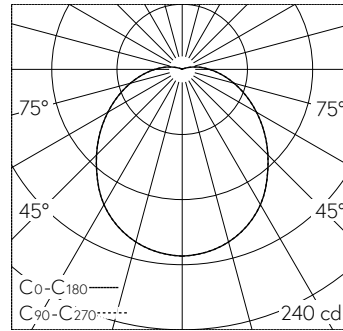

LED 3000 K 5 W 570 lm-h / CIE Flux 43 71 89 95 100 / A31 selon DIN 5040

Caractéristiques techniques

Flux lumineux	570 lm-h
Puissance de raccordement	5 W
Rendement lumineux	114 lm-h/W
Flux lumineux du module	720 lm-c
Puissance du module	3,8 W
Précision des couleurs	-
Rendu des couleurs	CRI > 80
Maintien du flux lumineux	L80/B50 à 180'000 h (25 °C)
Température de couleur	3000 K

Autres informations

Sortie de lumière	défilée unilatérale
Répartition lumineuse	extensive
Tension de fonctionnement	220 – 240 V AC 50 / 60 Hz
Température de service	max. 50 °C
Poids	1,65 kg