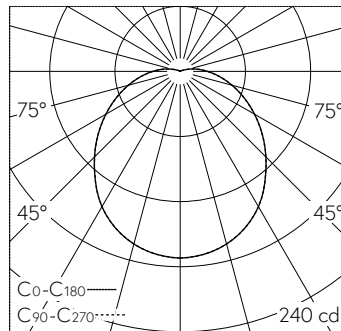

Scanner le code QR pour en savoir plus sur cet article sur www.neuco.ch

B 84 889K3
graphite - RAL 7024
LED 5 W 570 lm-h 3000 K
Convertisseur commutable on/off

Luminaire de jardin avec sortie de lumière défilée unilatérale et répartition lumineuse extensive. Indice de protection IP65 , étanche à la poussière et protégé contre les jets d'eau. Classe de protection I.

Éclairage défilé à répartition lumineuse extensive. Avec module à LED interchangeable, prévu pour une durée de vie d'au moins 180'000 heures et protégé contre la surchauffe. Livraison de modules LED et de pièces d'usure compatibles garantie pendant 20 ans. Avec Ultimate Driver® bloc d'alimentation LED 220-240 V, 50-60 Hz. Indice de protection IP 65. Luminaire en fonderie d'aluminium, aluminium et acier inoxydable Technologie de revêtement Unidure®, couleur graphite. Vasque synthétique à structure optique. Piquet en matière synthétique renforcée à la fibre de verre Prêt au raccordement avec 5 m câble de raccordement X05RN-F FEP 2 x 1 mm² + 1G2,5 mm² et connecteur. Diamètre Ø 200 mm, hauteur 520 mm.

Garantie 5 ans.

LED 3000 K 5 W 570 lm-h / CIE Flux 43 71 89 95 100 / A31 selon DIN 5040

Caractéristiques techniques

Flux lumineux	570 lm-h
Puissance de raccordement	5 W
Rendement lumineux	114 lm-h/W
Flux lumineux du module	720 lm-c
Puissance du module	3,8 W
Précision des couleurs	-
Rendu des couleurs	CRI > 80
Maintien du flux lumineux	L80/B50 à 180'000 h (25 °C)
Température de couleur	3000 K

Autres informations

Sortie de lumière	défilée unilatérale
Répartition lumineuse	extensive
Tension de fonctionnement	220 - 240 V AC 50 / 60 Hz
Température de service	max. 50 °C
Poids	1,5 kg