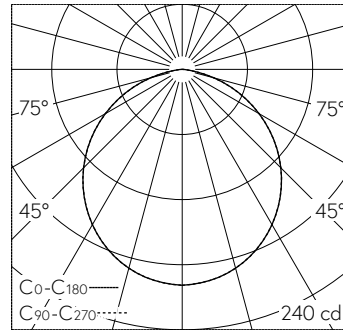

Scanner le code QR pour en savoir plus sur cet article sur www.neuco.ch

B 84 859K3
graphite - RAL 7024
LED 5 W 40 mA 537 lm-h 3000 K
Convertisseur commutable on/off

IP65 IK07

Luminaire de jardin avec sortie de lumière défilée et répartition lumineuse extensive. Indice de protection IP65 étanche à la poussière et protégé contre les jets d'eau. Classe de protection I.

Éclairage défilé à répartition lumineuse extensive. Avec module à LED interchangeable, prévu pour une durée de vie d'au moins 180'000 heures et protégé contre la surchauffe. Livraison de modules LED et de pièces d'usure compatibles garantie pendant 20 ans. Avec Ultimate Driver® bloc d'alimentation LED 220-240 V, 50/60 Hz. Indice de protection IP 65. Luminaire en fonderie d'aluminium, aluminium et acier inoxydable Technologie de revêtement Unidure®, couleur graphite. Vasque synthétique à structure optique. Piquet en matière synthétique renforcée à la fibre de verre Prêt au raccordement avec 5 m câble de raccordement X05RN-F FEP 2 x 1 mm² + 1G2,5 mm² et connecteur. Diamètre Ø 250 mm, hauteur 500 mm.

Garantie 5 ans.

h [m]	D [m] 110°	E (0°)
1	2.86	199
2	5.71	50
3	8.57	22
4	11.43	12
5	14.28	8

LED 3000 K 5 W 537 lm-h 110° / CIE Flux 49 81 97 100 100 / A40 selon DIN 5040

Caractéristiques techniques

Flux lumineux	537 lm-h
Puissance de raccordement	5 W
Rendement lumineux	107.4 lm-h/W
Flux lumineux du module	720 lm-c
Puissance du module	3,8 W
Précision des couleurs	-
Rendu des couleurs	CRI > 80
Maintien du flux lumineux	L80/B50 à 180'000 h (25 °C)
Température de couleur	3000 K