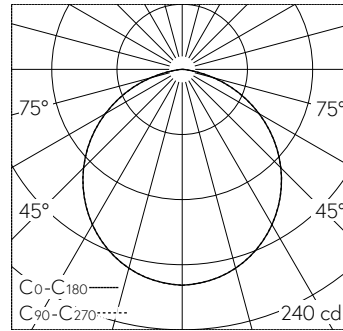

Luminaire de jardin avec sortie de lumière défilée et répartition lumineuse extensive. Indice de protection IP65 étanche à la poussière et protégé contre les jets d'eau. Classe de protection I.

Éclairage défilé à répartition lumineuse extensive. Avec module à LED interchangeable, prévu pour une durée de vie d'au moins 180'000 heures et protégé contre la surchauffe. Livraison de modules LED et de pièces d'usure compatibles garantie pendant 20 ans. Avec Ultimate Driver® bloc d'alimentation LED 220-240 V, 50/60 Hz. Indice de protection IP 65. Luminaire en fonderie d'aluminium, aluminium et acier inoxydable Technologie de revêtement Unidure®, couleur graphite. Vasque synthétique à structure optique. Piquet en matière synthétique renforcée à la fibre de verre Prêt au raccordement avec 5 m câble de raccordement X05RN-F FEP 2 x 1 mm<sup>2</sup> + 1G2,5 mm<sup>2</sup> et connecteur. Diamètre Ø 250 mm, hauteur 1000 mm.

Garantie 5 ans.

h [m]	D [m] 110°	E (0°)
1	2.86	199
2	5.71	50
3	8.57	22
4	11.43	12
5	14.28	8

LED 3000 K 5 W 537 lm-h 110° / CIE Flux 49 81 97 100 100 / A40 selon DIN 5040

**Caractéristiques techniques**

Flux lumineux	537 lm-h
Puissance de raccordement	5 W
Rendement lumineux	107.4 lm-h/W
Flux lumineux du module	720 lm-c
Puissance du module	3,8 W
Précision des couleurs	-
Rendu des couleurs	CRI > 80
Maintien du flux lumineux	L80/B50 à 180'000 h (25 °C)
Température de couleur	3000 K