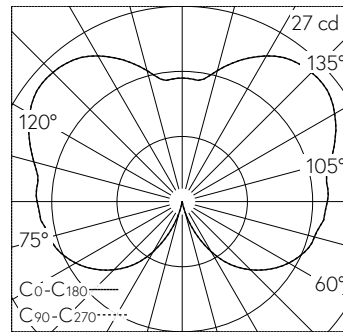

Scanner le code QR pour en savoir plus sur cet article sur www.neuco.ch

B 84 607K3
graphite - RAL 7024
LED 3.8 W 351 lm-h 3000 K
Convertisseur commutable on/off

IP65 IK06

Luminaire de jardin et d'allée avec sortie de lumière à 360° et répartition lumineuse libre.
Indice de protection IP65 étanche à la poussière et protégé contre les jets d'eau
Classe de protection I.

Diffusion libre avec grille de protection. Avec module à LED interchangeable, prévu pour une durée de vie d'au moins 200'000 heures et protégé contre la surchauffe. Livraison de modules LED et de pièces d'usure compatibles garantie pendant 20 ans. Avec bloc d'alimentation LED 220-240 V, 0/50-60 Hz. Indice de protection IP 65. Luminaire en fonderie d'aluminium, aluminium et acier inoxydable, couleur graphite. Verre clair à structure optique. Avec connecteur pour le câble de raccordement au secteur jusqu'à Ø 13 mm, max. 3 x 2,5 mm². Avec socle à visser en acier galvanisé. Hauteur hors sol du luminaire 800 mm.

Garantie 5 ans.

LED 3000 K 3.8 W 351 lm-h 274°/274° / CIE Flux 10 35 65 40 100 / C12 selon DIN 5...

Caractéristiques techniques

Flux lumineux	351 lm-h
Puissance de raccordement	3.8 W
Rendement lumineux	65.5 lm-h/W
Flux lumineux du module	565 lm-c
Puissance du module	2,9 W
Précision des couleurs	-
Rendu des couleurs	CRI > 90
Maintien du flux lumineux	L90/B50 à 200'000 h (25 °C)
Température de couleur	3000 K

Autres informations

Sortie de lumière	à 360°
Répartition lumineuse	libre
Tension de fonctionnement	220 - 240 V AC 50 / 60 Hz 176 - 264 V DC 0 Hz
Température de service	max. 60 °C
Poids	4.5 kg