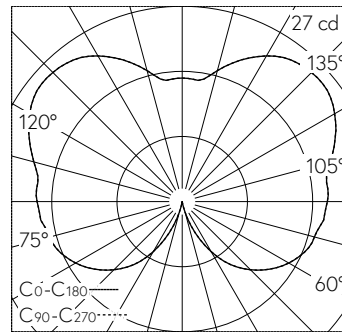

Scanner le code QR pour en savoir plus sur cet article sur www.neuco.ch

B 84 607AK3
argent - DB 702N
LED 3.8 W 351 lm-h 3000 K
Convertisseur commutable on/off

IP65 IK06

Luminaire de jardin et d'allée avec sortie de lumière à 360° et répartition lumineuse libre.
Indice de protection IP65 , étanche à la poussière et protégé contre les jets d'eau
Classe de protection I.

Diffusion libre avec grille de protection. Avec module à LED interchangeable, prévu pour une durée de vie d'au moins 200'000 heures et protégé contre la surchauffe. Livraison de modules LED et de pièces d'usure compatibles garantie pendant 20 ans. Avec bloc d'alimentation LED 220-240 V, 0/50-60 Hz. Indice de protection IP 65. Luminaire en fonderie d'aluminium, aluminium et acier inoxydable, couleur argent. Verre clair à structure optique. Avec connecteur pour le câble de raccordement au secteur jusqu'à Ø 13 mm, max. 3 x 2,5 mm². Avec socle à visser en acier galvanisé. Hauteur hors sol du luminaire 800 mm.

Garantie 5 ans.

LED 3000 K 3.8 W 351 lm-h 274°/274° / CIE Flux 10 35 65 40 100 / C12 selon DIN 5...

Caractéristiques techniques

Flux lumineux	351 lm-h
Puissance de raccordement	3.8 W
Rendement lumineux	65.5 lm-h/W
Flux lumineux du module	565 lm-c
Puissance du module	2,9 W
Précision des couleurs	-
Rendu des couleurs	CRI > 90
Maintien du flux lumineux	L90/B50 à 200'000 h (25 °C)
Température de couleur	3000 K

Autres informations

Sortie de lumière	à 360°
Répartition lumineuse	libre
Tension de fonctionnement	220 - 240 V AC 50 / 60 Hz 176 - 264 V DC 0 Hz
Température de service	max. 60 °C
Poids	4.5 kg