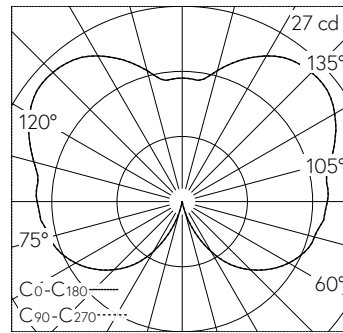

Luminaire de jardin et d'allée avec sortie de lumière à 360° et répartition lumineuse libre.  
Indice de protection IP65 , étanche à la poussière et protégé contre les jets d'eau  
Classe de protection I.

Diffusion libre avec grille de protection. Avec module à LED interchangeable, prévu pour une durée de vie d'au moins 200'000 heures et protégé contre la surchauffe. Livraison de modules LED et de pièces d'usure compatibles garantie pendant 20 ans. Avec bloc d'alimentation LED 220-240 V, 0/50-60 Hz. Indice de protection IP 65. Luminaire en fonderie d'aluminium, aluminium et acier inoxydable Technologie de revêtement Unidure®, couleur graphite. Verre clair à structure optique. Avec connecteur pour le câble de raccordement au secteur jusqu'à Ø 13 mm, max. 3 x 2,5 mm². Avec pièce à enterrer en acier, galvanisé, longueur environ 300 mm. Hauteur hors sol du luminaire 800 mm.

Garantie 5 ans.

LED 3000 K 3.8 W 351 lm-h 274°/274° / CIE Flux 10 35 65 40 100 / C12 selon DIN 5...

**Caractéristiques techniques**

Flux lumineux	351 lm-h
Puissance de raccordement	3.8 W
Rendement lumineux	65.5 lm-h/W
Flux lumineux du module	565 lm-c
Puissance du module	2,9 W
Précision des couleurs	-
Rendu des couleurs	CRI > 90
Maintien du flux lumineux	L90/B50 à 200'000 h (25 °C)
Température de couleur	3000 K

**Autres informations**

Sortie de lumière	à 360°
Répartition lumineuse	libre
Tension de fonctionnement	220 - 240 V AC 50 / 60 Hz 176 - 264 V DC 0 Hz
Température de service	max. 60 °C
Poids	5.25 kg