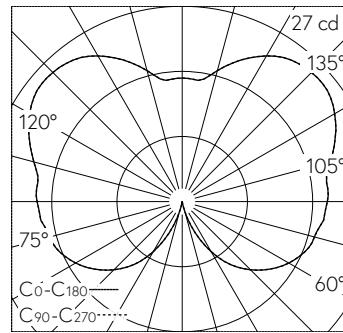

Scanner le code QR pour en savoir plus sur cet article sur www.neuco.ch

B 84 605AK3
argent - DB 702N
LED 3.8 W 351 lm-h 3000 K
Convertisseur commutable on/off

IP65 IK06

Luminaire de jardin et d'allée avec sortie de lumière à 360° et répartition lumineuse libre.
Indice de protection IP65 , étanche à la poussière et protégé contre les jets d'eau
Classe de protection I.

Diffusion libre avec grille de protection. Avec module à LED interchangeable, prévu pour une durée de vie d'au moins 200'000 heures et protégé contre la surchauffe. Livraison de modules LED et de pièces d'usure compatibles garantie pendant 20 ans. Avec bloc d'alimentation LED 220-240 V, 0/50-60 Hz. Indice de protection IP 65. Luminaire en fonderie d'aluminium, aluminium et acier inoxydable Technologie de revêtement Unidure®, couleur argent. Verre clair à structure optique. Avec connecteur pour le câble de raccordement au secteur jusqu'à Ø 13 mm, max. 3 x 2,5 mm². Avec pièce à enterrer en acier, galvanisé, longueur environ 300 mm. Hauteur hors sol du luminaire 800 mm.

Garantie 5 ans.

LED 3000 K 3.8 W 351 lm-h 274°/274° / CIE Flux 10 35 65 40 100 / C12 selon DIN 5...

Caractéristiques techniques

Flux lumineux	351 lm-h
Puissance de raccordement	3.8 W
Rendement lumineux	65.5 lm-h/W
Flux lumineux du module	565 lm-c
Puissance du module	2,9 W
Précision des couleurs	-
Rendu des couleurs	CRI > 90
Maintien du flux lumineux	L90/B50 à 200'000 h (25 °C)
Température de couleur	3000 K

Autres informations

Sortie de lumière	à 360°
Répartition lumineuse	libre
Tension de fonctionnement	220 - 240 V AC 50 / 60 Hz 176 - 264 V DC 0 Hz
Température de service	max. 60 °C
Poids	5.25 kg