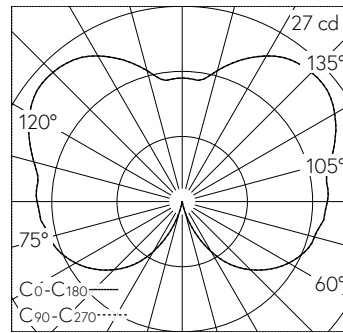

Luminaire de jardin et d'allée avec sortie de lumière à 360° et répartition lumineuse libre.  
Indice de protection IP65 , étanche à la poussière et protégé contre les jets d'eau  
Classe de protection I.

Diffusion libre avec grille de protection. Avec module à LED interchangeable, prévu pour une durée de vie d'au moins 200'000 heures et protégé contre la surchauffe. Livraison de modules LED et de pièces d'usure compatibles garantie pendant 20 ans. Avec bloc d'alimentation LED 220-240 V, 0/50-60 Hz. Indice de protection IP 65. Luminaire en fonderie d'aluminium, aluminium et acier inoxydable, couleur argent. Verre clair à structure optique. Avec connecteur pour le câble de raccordement au secteur jusqu'à Ø 13 mm, max. 3 x 2,5 mm<sup>2</sup>. Avec pièce à enterrer en acier, galvanisé, longueur environ 300 mm. Hauteur hors sol du luminaire 400 mm.

Garantie 5 ans.

LED 3000 K 3.8 W 351 lm-h 274°/274° / CIE Flux 10 35 65 40 100 / C12 selon DIN 5...

**Caractéristiques techniques**

Flux lumineux	351 lm-h
Puissance de raccordement	3.8 W
Rendement lumineux	65.5 lm-h/W
Flux lumineux du module	565 lm-c
Puissance du module	2,9 W
Précision des couleurs	-
Rendu des couleurs	CRI > 90
Maintien du flux lumineux	L90/B50 à 200'000 h (25 °C)
Température de couleur	3000 K

**Autres informations**

Sortie de lumière	à 360°
Répartition lumineuse	libre
Tension de fonctionnement	220 - 240 V AC 50 / 60 Hz 176 - 264 V DC 0 Hz
Température de service	max. 60 °C
Poids	3.85 kg