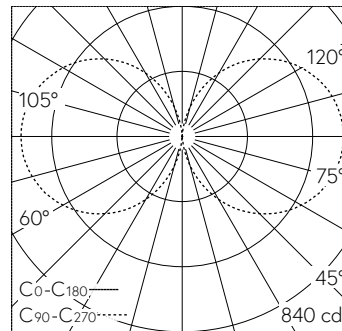

LED 3000 K 51.2 W 3302 lm-h / CIE Flux 13 37 66 50 100 / C11 selon DIN 5040

Caractéristiques techniques

Flux lumineux	3302 lm-h
Puissance de raccordement	51.2 W
Rendement lumineux	64.5 lm-h/W
Flux lumineux du module	8430 lm-c
Puissance du module	45,0 W
Précision des couleurs	-
Rendu des couleurs	CRI > 80
Maintien du flux lumineux	L80/B50 à 190'000 h (25 °C)
Température de couleur	3000 K

Autres informations

Sortie de lumière	bilatérale
Répartition lumineuse	libre
Tension de fonctionnement	220 – 240 V AC 50 / 60 Hz 176 – 264 V DC 0 Hz
Température de service	max. 30 °C
Poids	29 kg
Surface de prise au vent	0.44 m²