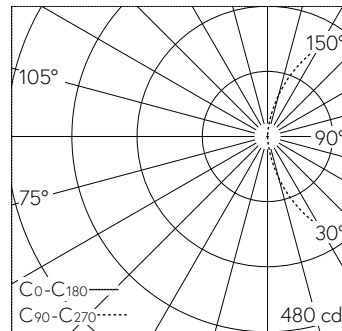

LED 3000 K 25 W 1651 lm-h / CIE Flux 13 37 66 50 100 / C11 selon DIN 5040

Caractéristiques techniques

Flux lumineux	1651 lm-h
Puissance de raccordement	25 W
Rendement lumineux	66 lm-h/W
Flux lumineux du module	4215 lm-c
Puissance du module	22,5 W
Précision des couleurs	-
Rendu des couleurs	CRI > 80
Maintien du flux lumineux	L80/B50 à 190'000 h (25 °C)
Température de couleur	3000 K

Autres informations

Sortie de lumière	unilatérale
Répartition lumineuse	libre
Tension de fonctionnement	220 – 240 V AC 50 / 60 Hz 176 – 264 V DC 0 Hz
Température de service	max. 65 °C
Poids	24 kg
Surface de prise au vent	0,44 m²